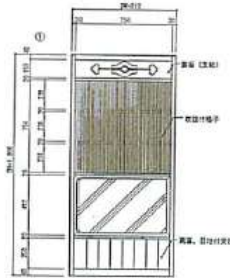

TEL/FAX 042-753-9167

フラッシュドア・障子・襖もメインに取り扱っております。

建具工事 のことなら 当店へ

～オリジナル建具のご提案～

☆お施主様のイメージを形にします。

- ・天然木を使いたい
- ・ガラスを大きく、部屋を明るくしたい
- ・ペットのキズに強くしたい

お施主様のさまざまな
ご要望に対応できます。

米ヒバ門戸